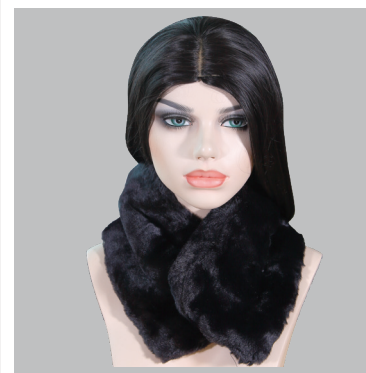

보온경량조끼 **₩5,000**

SIZE : S, M

방한-목토시 **₩3,000**

SIZE : 남여FREE

방한 발목보호대-탈부착

G-98(히말라야) **₩40,000**

SIZE : 220~290

밍크-털목토시 **₩5,000**

검정, 자석

기모안감

기모 트레이닝 바지 (블랙/네이비) **₩5,000**

SIZE : (남) 95~110

귀마개 **₩3,000**

특별세일상품

*세일상품은 조기품절 될 수 있습니다.

오리털경량자켓 **추천상품**