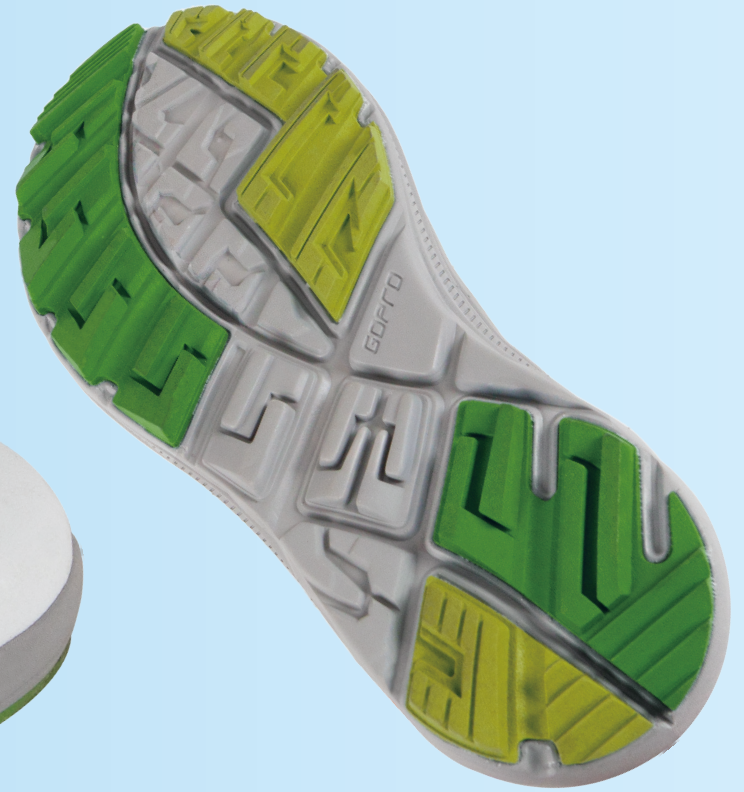

G-41 APPLE-2

G-41(애플-2)

₩48,000

남,여(무장-벨크로)

SIZE : (여,남) 220~295

12 |

- *신규아웃솔몰드
- *벨크로시스템
- *생활방수
- *대중적인 캐디화 스타일

- *고급메모리폼-인솔(NEW)
- *미끄럼방지 아웃솔
- *초경량
- *편안한 착용감