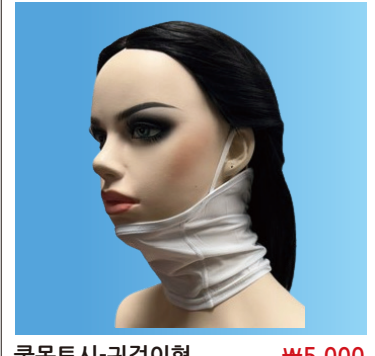

쿨목토시-귀걸이형 ₩5,000

*다양한 외부 환경으로부터 신체를 보호하고 유지하는 것은 야외활동을 하는 사람에게 있어서 매우 중요한 문제입니다. 고프로골프는 이러한 고민을 사용자들과 함께 하는 것을 멈추지 않고 매일매일 연구와 테스트를 통한 제품개발을 하고 있으며, 매년 신제품을 선보이고 있습니다. 다양한 분야의 전문가들과의 협업을 통해 어렵게 탄생된 고품질의 제품들을 만나보세요.